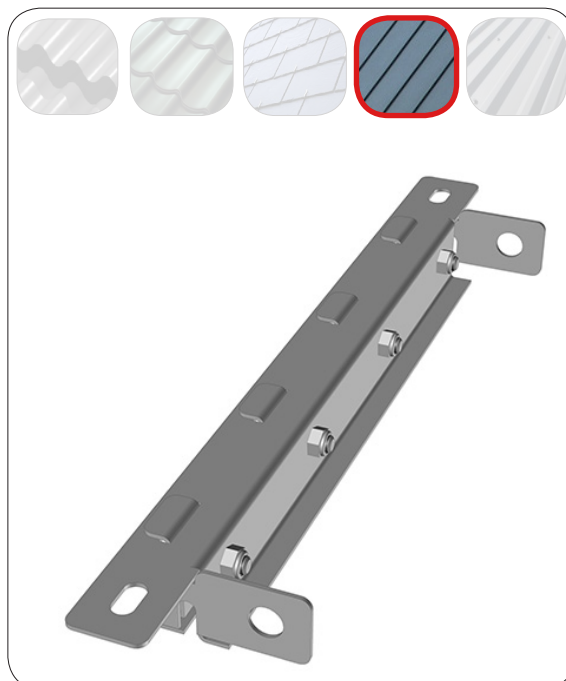

SafeU®SeamS est unique et polyvalent. Il sert de point d'ancrage individuel répondant aux exigences de la norme EN 517, norme européenne d'application pour les crochets et ancrages de sécurité pour couverture de toitures. En association avec les accessoires de la gamme SafeU®, grille multifonction SafeU®Railing (arrêts de neige et rail sécurité) ou le rail de ligne de vie rigide SafeU®Lifeline, il répond aux exigences de la norme EN 795, norme européenne d'application pour la protection contre les chutes de hauteur - Dispositifs d'ancrage. En association avec le plancher SafeU®Floor, l'ensemble répond à la norme EN 516, «Accessoires préfabriqués pour couverture - Installations pour accès au toit - Passerelles, plans de marche et escabeaux».

SafeU®SeamS est facile, simple et rapide à installer. Il se monte directement sur le joint debout sans forage et donc sans altération de la toiture.

Caractéristiques techniques

référence produit

RS 14 0090

Matériaux

Acier inoxydable classe A2
épaisseur 2 mm

Normes

Répond aux normes EN517 type A*, EN795 type D*, EN 516-1-C* en association avec la liste ci-dessous

Marquage CE

réaction au feu classe A1

Dimensions

L 440 x l 90 x h 40 mm

Poids

1000 g

Conditionnement

8 pièces par paquet, poids total 9,5 kg

dimensions L 600 x l 170 x h 130 mm

360 pièces par palette, poids total 460 kg

dimensions L 1200 x l 1000 x h 800 mm

Avantages

- **sûr :** conforme à la norme EN 517/795/516*
- **économique :** montage ultra simple et rapide
- **unique :** brevet en cours
- **durable :** inox A2, reste en place pour interventions ultérieures
- **polyvalent :** compatible avec l'ensemble des accessoires de la gamme
- **écologique :** 100% recyclable

Accessoires compatibles EN 795 type D

SafeU®Interface	RS 12 0130
SafeU®Railing	RS 11 0120
SafeU®Lifeline	RS 15 0200
SafeU®Angle	RS 12 0080

Accessoires compatibles EN 516 - 1 - C

SafeU® Floor	RS 11 0190
SafeU® Console	RS 14 0180
SafeU® FloorHolderA	RS 14 0150
SafeU® FloorHolderB	RS 14 0160
SafeU® Clip	RS 14 0170

*ce produit doit être monté suivant les notices de montage de RMB-BOX