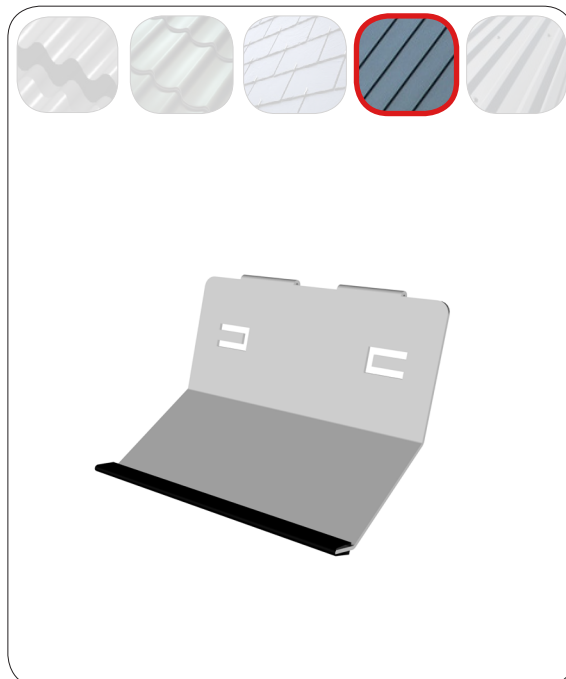

Fiche produit

SafeU®IceStop est un arrêt glace conçu spécifiquement pour les toitures à joint debout et sert à retenir la glace qui peut se former sur les longues feuilles métalliques verticales de la toiture.

C'est l'élément indispensable pour protéger les passants circulant à proximité.

SafeU®IceStop est clipsé sur la grille neige SafeU®Railing RS110120.

Il est fabriqué en inox A2 et muni d'un joint pour éviter le contact direct avec la couverture.

Caractéristiques techniques

référence produit

RS 15 0270

Matériaux

Acier inoxydable classe A2
épaisseur 1,5 mm

Normes

néant

Dimensions